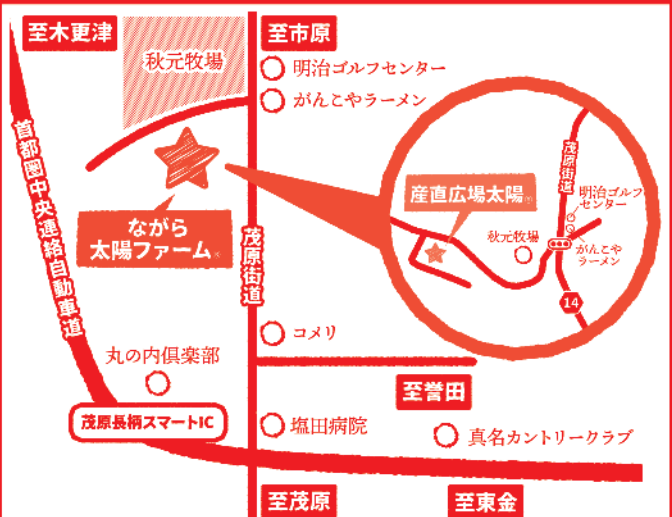

ソフトクリーム あいませ!

秋の味覚も大集合!!

お彼岸用
仙花
各種

ご奉仕価格
350円 ~ 450円

生産者直送の産みたてたまご

地元新鮮野菜も豊富な品揃えでお待ちしています!!

当店は店舗・スタッフ対応とも徹底した感染防止対策を行っておりますのでどうか安心してお越し下さいませ!

産直広場太陽

お問い合わせ

☎0475-47-3711

イベント情報
お問い合わせも
全部webで!

千葉県長生郡長柄町山根2010

[営業時間]9時~18時 [定休日]毎月第一水曜日

産直広場太陽

検索

茂原駅から車で約25分、秋元牧場となり